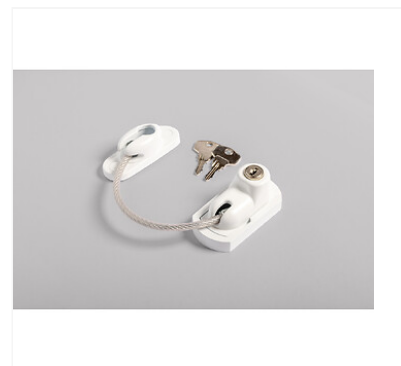

▶ Câble d'entrebâillement Vigicâble

Caractéristiques techniques

Code

Descriptif

Peut être décondamné par clé de l'extérieur.
Pour porte affleurante ou à recouvrement.
Câble 155 mm en acier d'une résistance de 400 kg.
Dimension grande platine : 70 x 36 mm.
Dimension petite platine : 68 x 18 mm.

Conditions de livraison

Livré avec vis et cache vis.

Image not found or type unknown